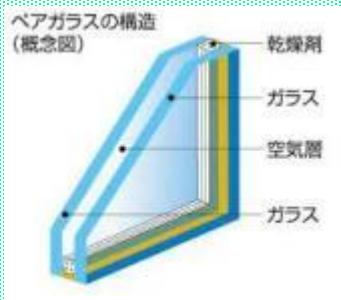

家の外部周りには隙間がイッパイあって床下と外壁内、外壁材から室内、天井裏から屋根など材料と材料がひっついていて見た目は隙間なく見えますが空気からすれば隙間だらけです。アルミサッシにも隙間があります。冷暖房で室内を快適にしようとしても冷風・温風はドンドン逃げていき夏の熱気や冬の冷気がドンドン入ってきます。

そしてガラス!一番の熱気や冷気が出入りするのが実は窓ガラスなんです。ガラスに隙間はありませんが夏、西日を受けたガラスは熱くてたまりませんし冬、窓辺に居ると冷気が降りてきて寒い思いをすることがあります。

ドイツの窓ガラスは最近ペアガラス(2枚ガラス)からトリプルガラス(3枚ガラス)へ!!

外からの熱気や冷気を完全にシャットアウトしています!!

他にも外壁の厚みが30~40cmは当たり前!!断熱材がしっかり入っています。もちろん屋根にも!外壁材の内側に気密シートで被い隙間をシャットアウト。

そして玄関ドアの厚みは10cm程あり(断熱材入)隙間防止の為、3重のパッキン付き!!などなど!

ドイツ住宅って…スゴイですね!!

断熱材・ガラス・アルミや樹脂サッシ等、性能に優れた物とそうでない物とがあります。もちろん良い物は高価ですが、それでも選ばれています。

どれを選択するか…とても重要ですね。

回覧

「断熱と気密」をご理解頂き後悔されない様
私達がアドバイスさせて頂きたいと思ひます。

今回は「気密と換気」についてお話しさせていただきます。

ペアガラス

断熱材

気密シート